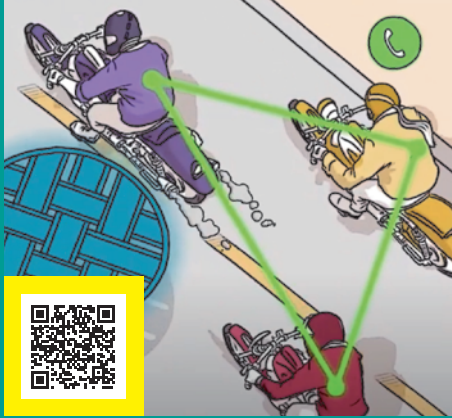

YouTubeで見よう! メッシュ通信 (DMC) のメリット

エピソード 1 インカム通話中に電話がかかってきたらどうなる？